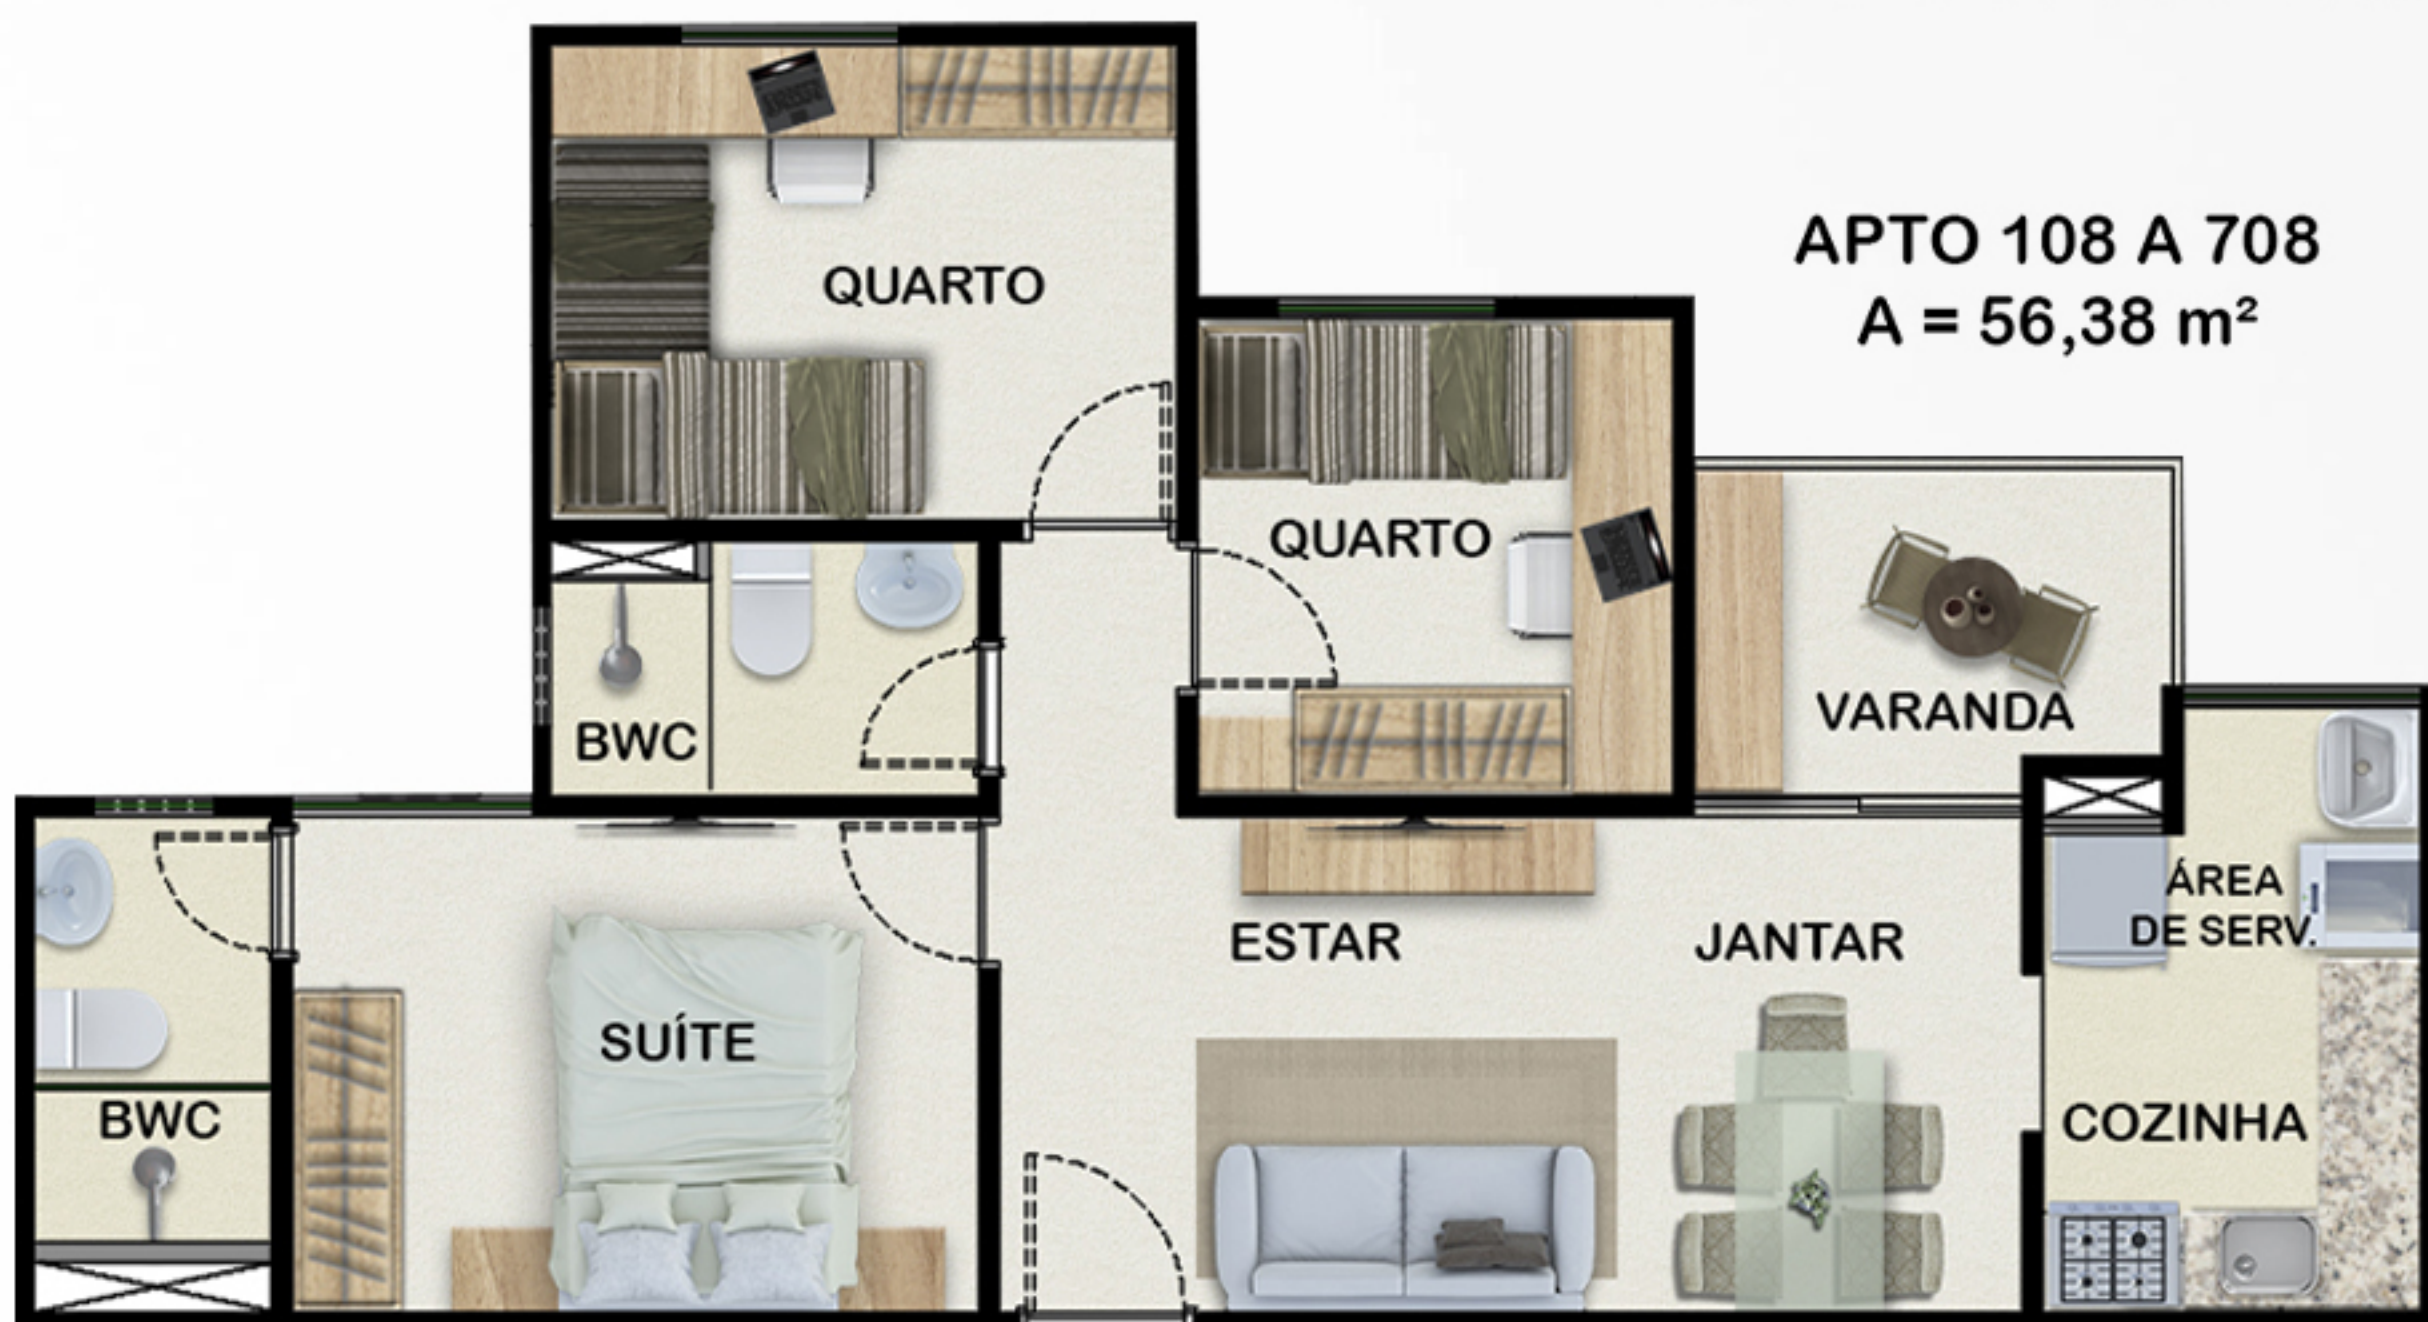

O APARTAMENTO

TIPO 1

- 3 QUARTOS, SENDO 1 SUÍTE
- VARANDA
- SALA PARA 2 AMBIENTES
- WC SOCIAL
- COZINHA
- ÁREA DE SERVIÇO

**CLIQUE E FAÇA
O TOUR VIRTUAL**

O APARTAMENTO

TIPO 2

- 2 QUARTOS, SENDO 1 SUÍTEE
- VARANDA
- SALA PARA 2 AMBIENTES
- WC SOCIAL
- COZINHA
- ÁREA DE SERVIÇO

VARANDA 3 QUARTOS

VARANDA 2 QUARTOS

SALA

SUÍTE

COZINHA E ÁREA DE SERVIÇO

PLANTAS TIPO 1

PLANTA BAIXA PAVIMENTO TÉRREO BLOCOS A E B

PLANTA BAIXA PAVIMENTO TIPO BLOCO A E B

PLANTAS TIPO 2

**PLANTA BAIXA
PAVIMENTO TÉRREO
BLOCO C**

**APTO. 005
49,01m²**

**PLANTA BAIXA
PAVIMENTO TIPO
BLOCO C**

**APTO. 105 ao 705
45,39m²**

DIFERENCIAIS

Este empreendimento será entregue com a área de lazer equipada e contará com tomadas USB nos apartamentos, preparação para wi-fi nas áreas comuns, câmeras de segurança e alarme com sensor de presença.