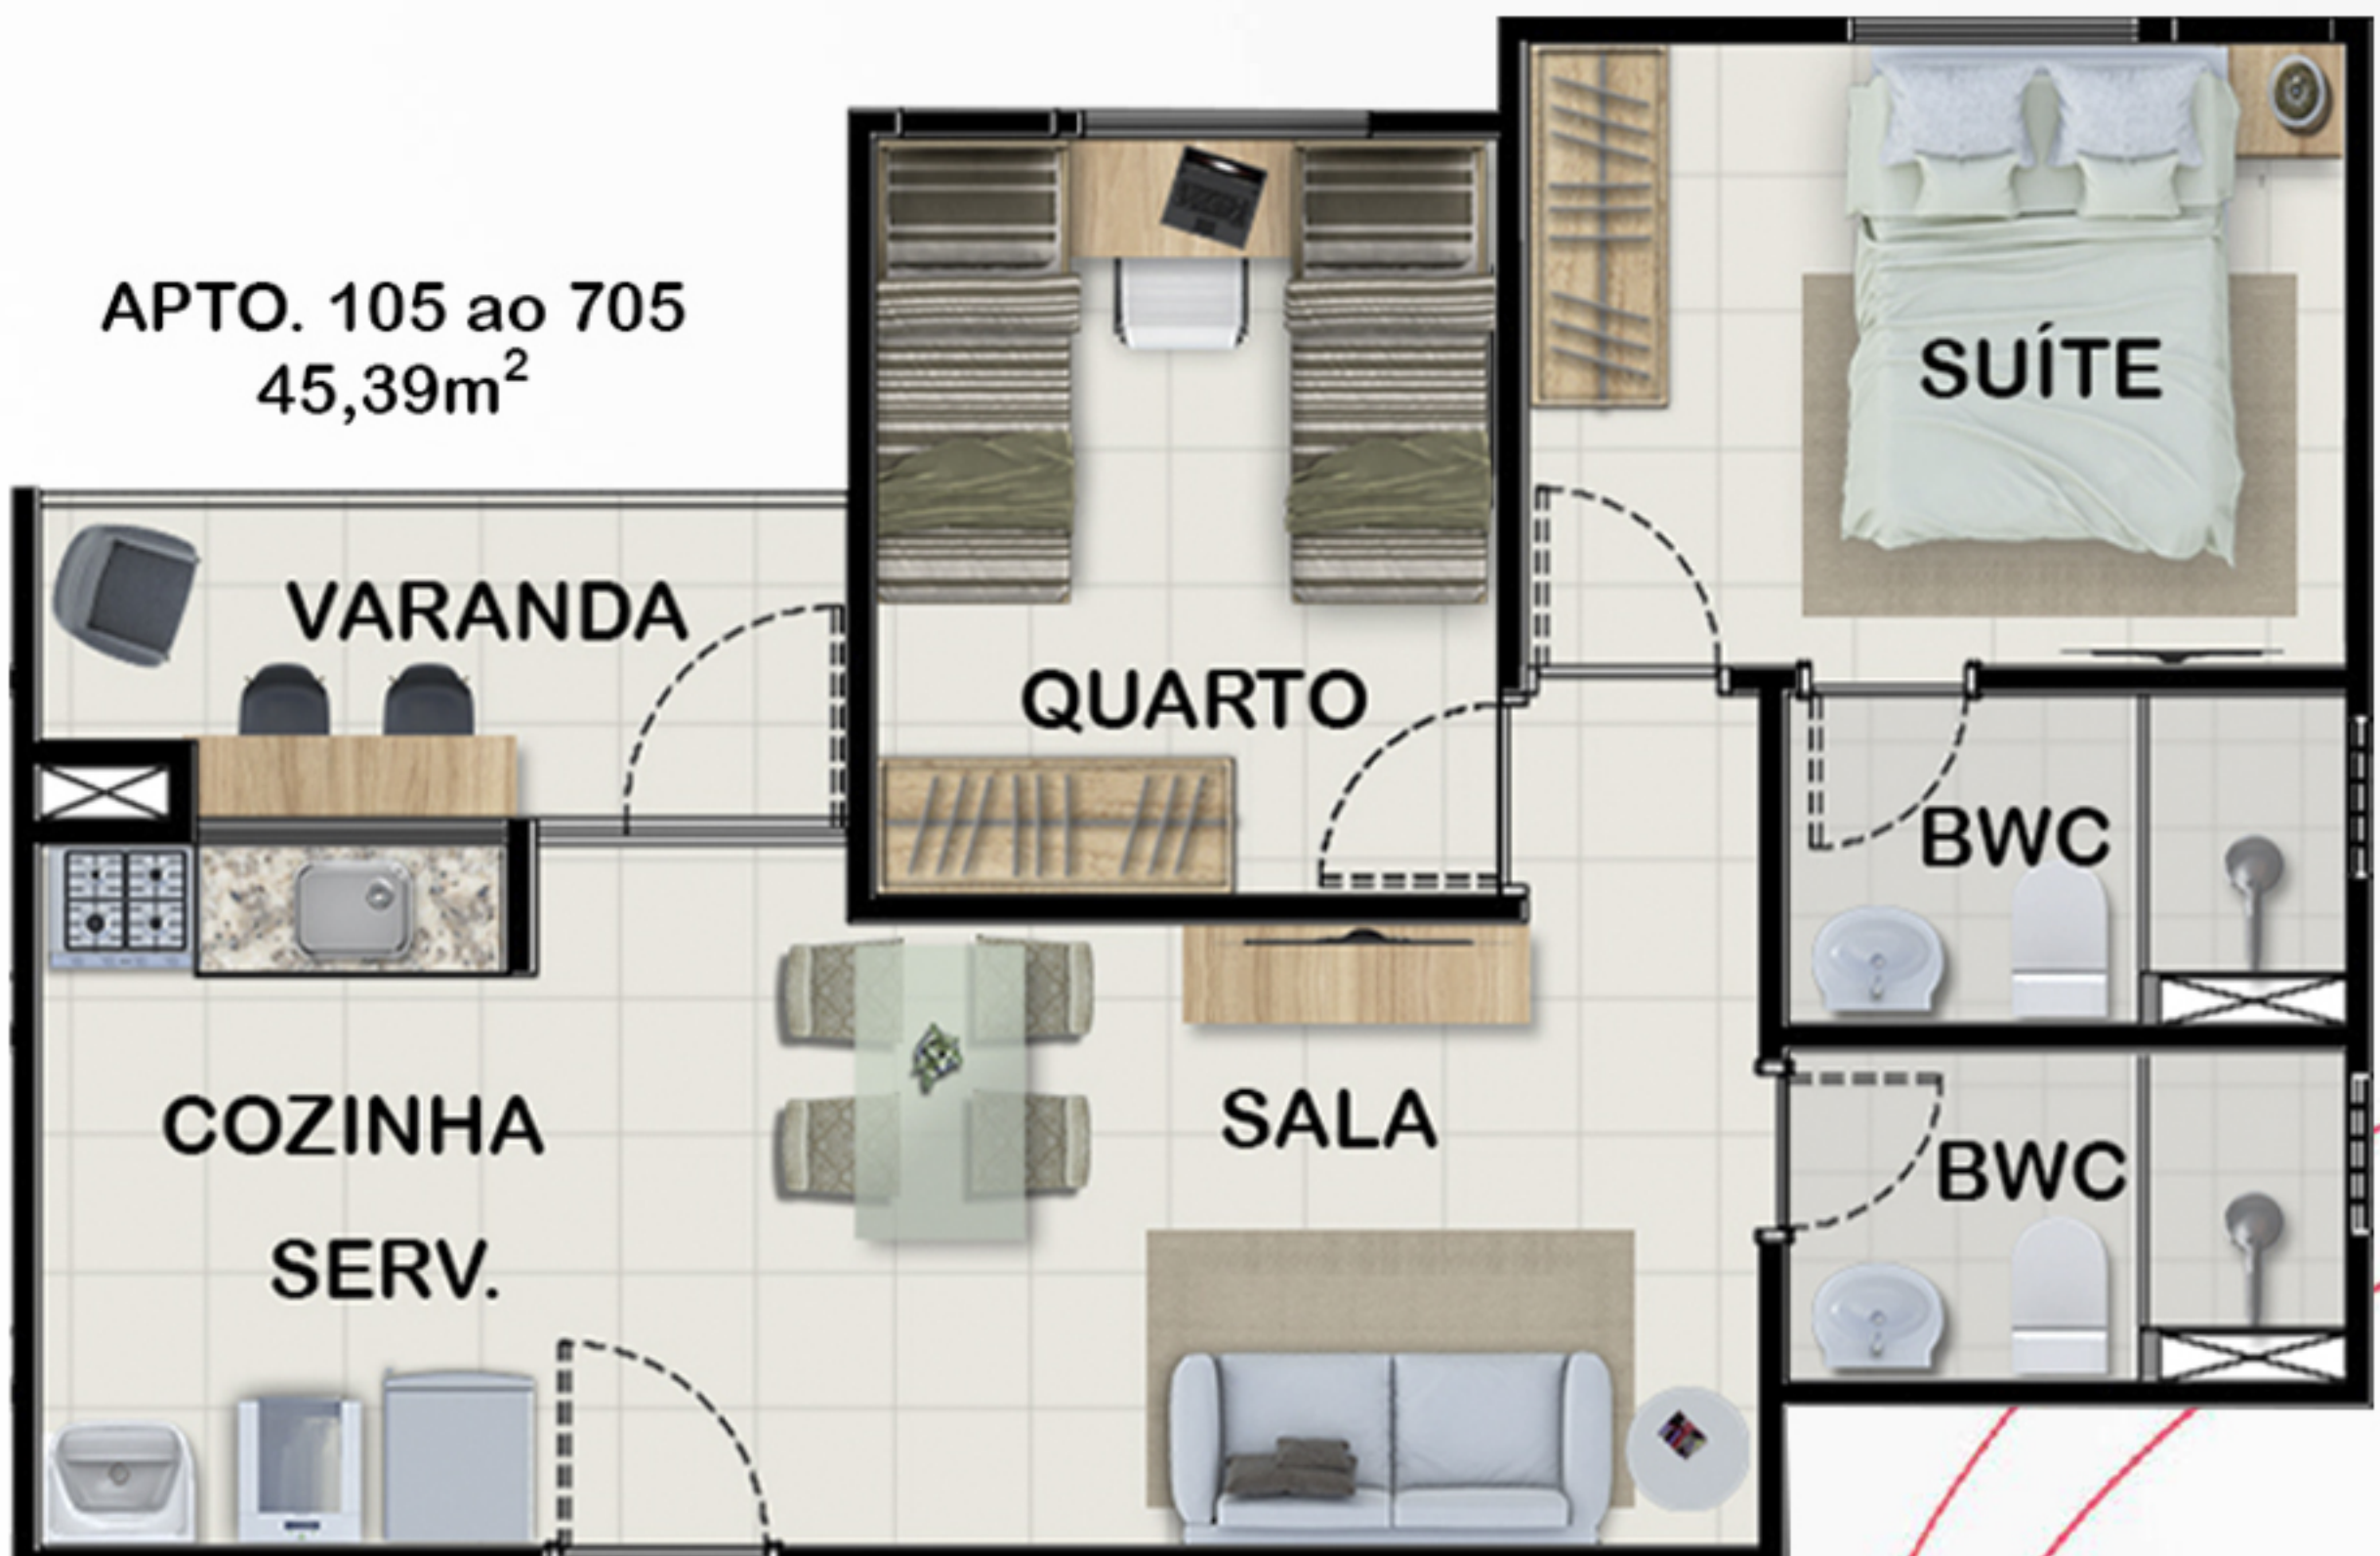

O APARTAMENTO

TIPO 1

- 3 QUARTOS, SENDO 1 SUÍTE
- VARANDA
- SALA PARA 2 AMBIENTES
- WC SOCIAL
- COZINHA
- ÁREA DE SERVIÇO

**CLIQUE E FAÇA
O TOUR VIRTUAL**

O APARTAMENTO

TIPO 2

- 2 QUARTOS, SENDO 1 SUÍTEE
- VARANDA
- SALA PARA 2 AMBIENTES
- WC SOCIAL
- COZINHA
- ÁREA DE SERVIÇO

VARANDA 3 QUARTOS

VARANDA 2 QUARTOS

SALA

SUÍTE

COZINHA E ÁREA DE SERVIÇO

PLANTAS TIPO 1

PLANTA BAIXA PAVIMENTO TÉRREO BLOCOS A E B

PLANTA BAIXA PAVIMENTO TIPO BLOCO A E B

PLANTAS TIPO 2

**PLANTA BAIXA
PAVIMENTO TÉRREO
BLOCO C**

**APTO. 005
49,01m²**

**PLANTA BAIXA
PAVIMENTO TIPO
BLOCO C**

**APTO. 105 ao 705
45,39m²**

DIFERENCIAIS

Este empreendimento será entregue com a área de lazer equipada e contará com tomadas USB nos apartamentos, preparação para wi-fi nas áreas comuns, câmeras de segurança e alarme com sensor de presença.