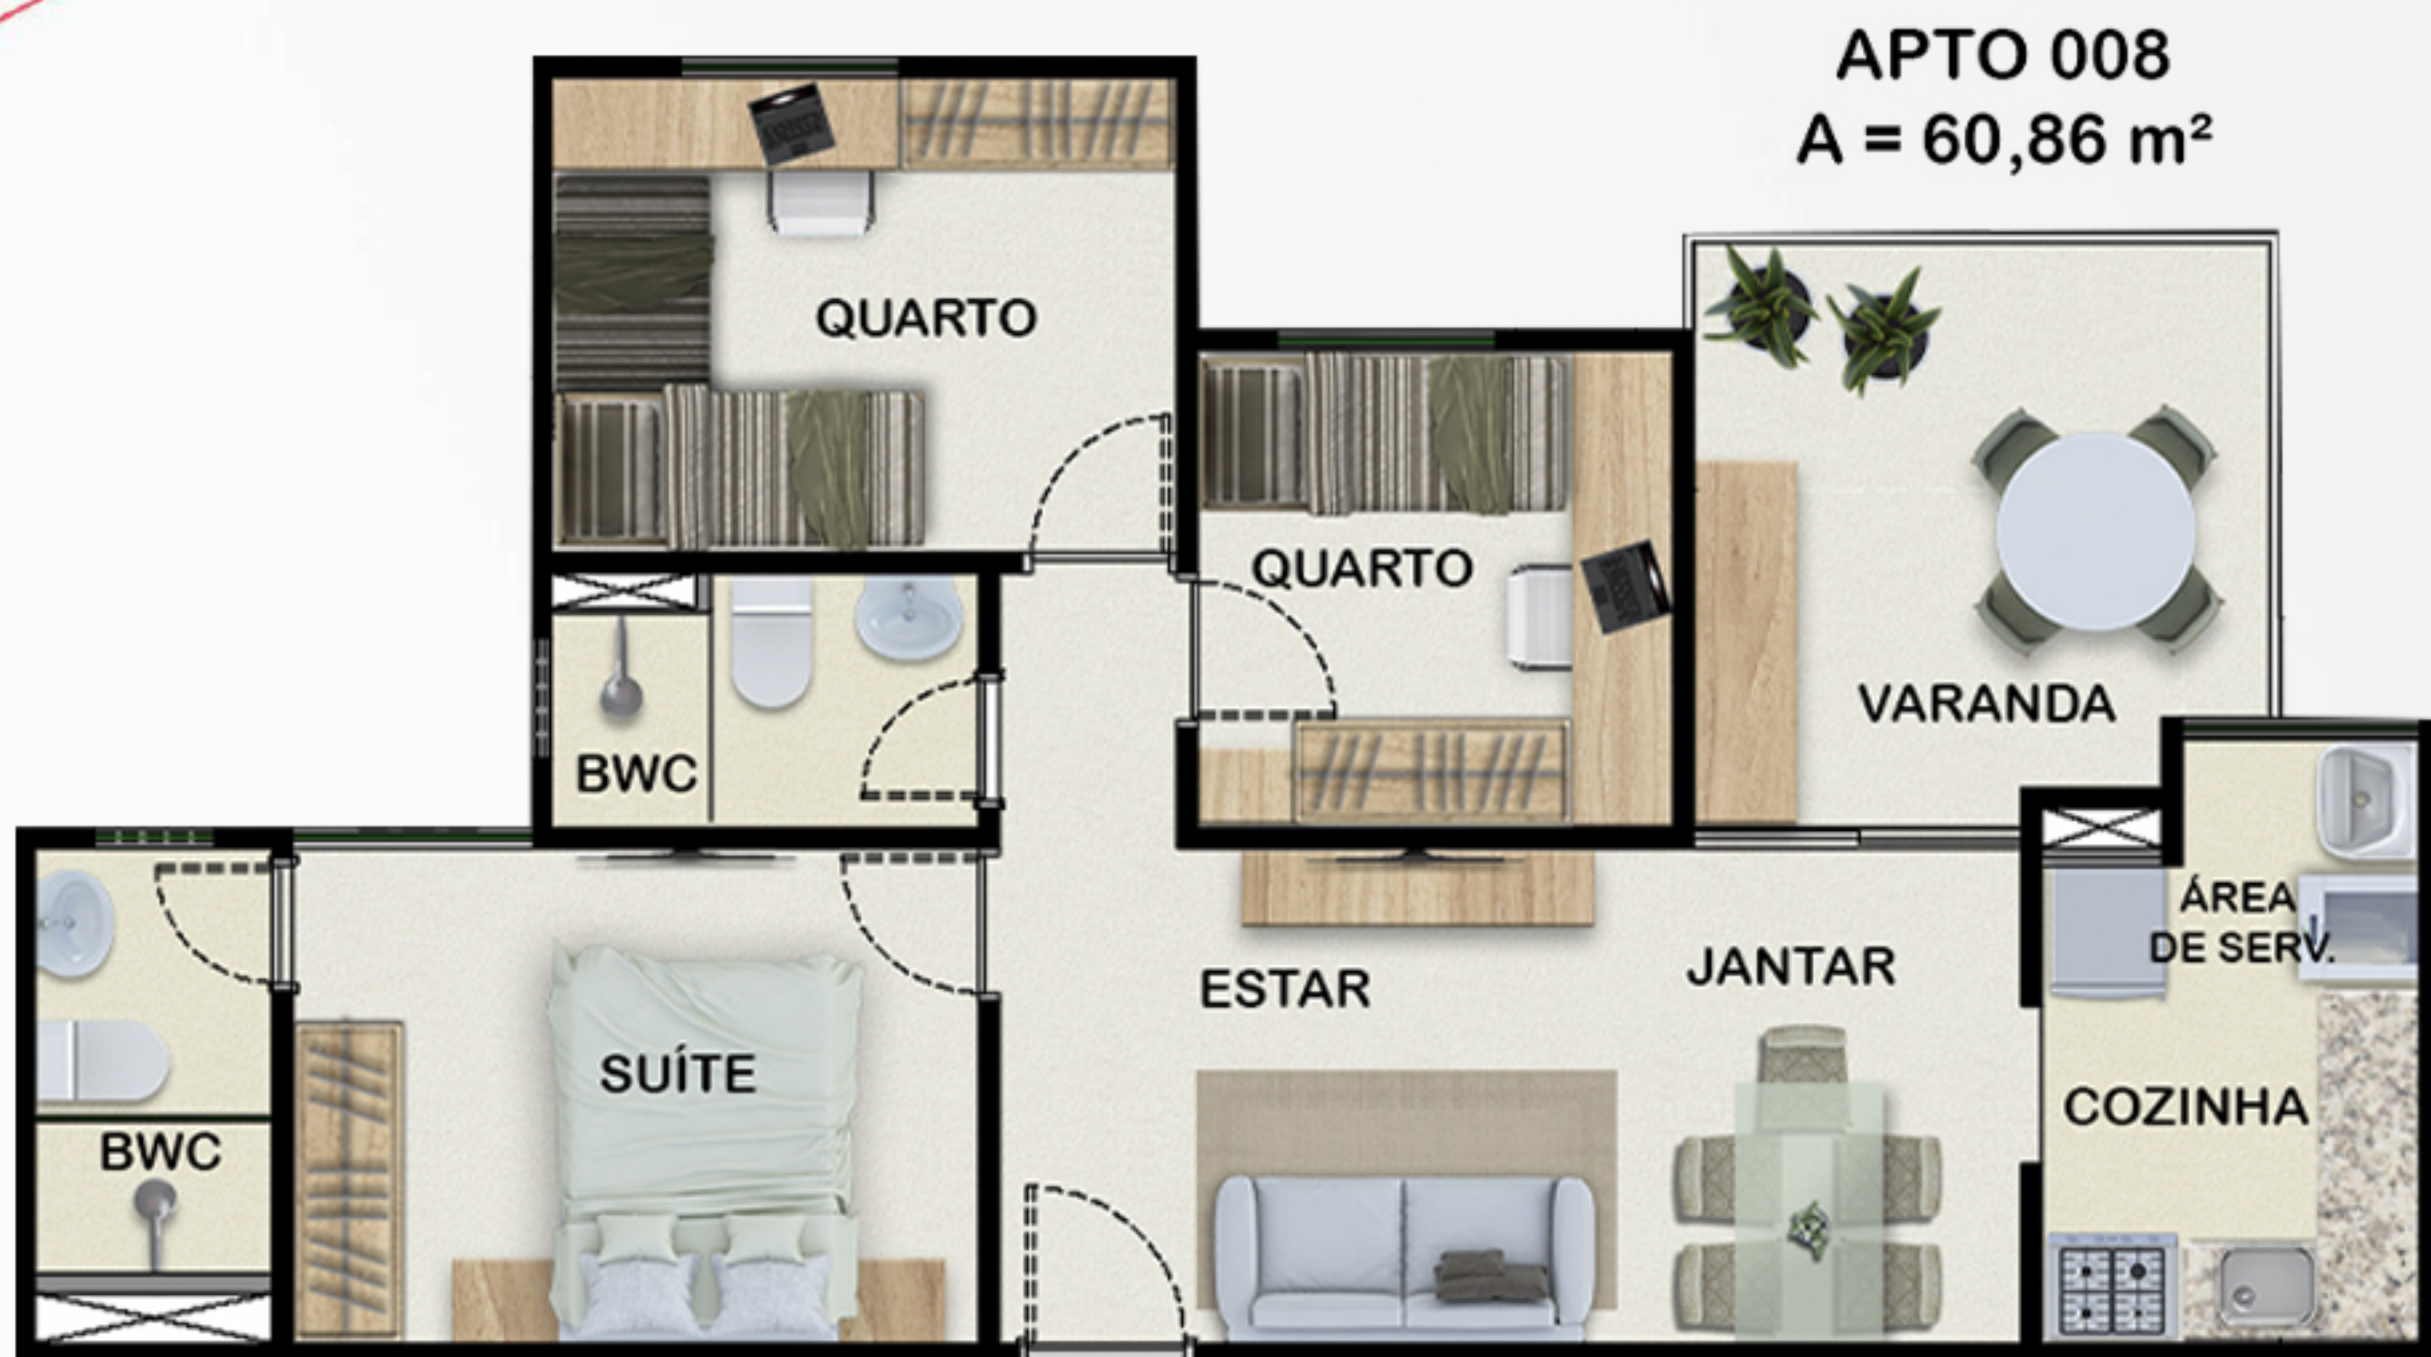

O APARTAMENTO

TIPO 1

- 3 QUARTOS, SENDO 1 SUÍTE
- VARANDA
- SALA PARA 2 AMBIENTES
- WC SOCIAL
- COZINHA
- ÁREA DE SERVIÇO

**CLIQUE E FAÇA
O TOUR VIRTUAL**

O APARTAMENTO

TIPO 2

- 2 QUARTOS, SENDO 1 SUÍTEE
- VARANDA
- SALA PARA 2 AMBIENTES
- WC SOCIAL
- COZINHA
- ÁREA DE SERVIÇO

VARANDA 3 QUARTOS

VARANDA 2 QUARTOS

SALA

SUÍTE

COZINHA E ÁREA DE SERVIÇO

PLANTAS TIPO 1

PLANTA BAIXA PAVIMENTO TÉRREO BLOCOS A E B

PLANTA BAIXA PAVIMENTO TIPO BLOCO A E B

PLANTAS TIPO 2

**PLANTA BAIXA
PAVIMENTO TÉRREO
BLOCO C**

**APTO. 005
49,01m²**

**PLANTA BAIXA
PAVIMENTO TIPO
BLOCO C**

**APTO. 105 ao 705
45,39m²**

DIFERENCIAIS

Este empreendimento será entregue com a área de lazer equipada e contará com tomadas USB nos apartamentos, preparação para wi-fi nas áreas comuns, câmeras de segurança e alarme com sensor de presença.