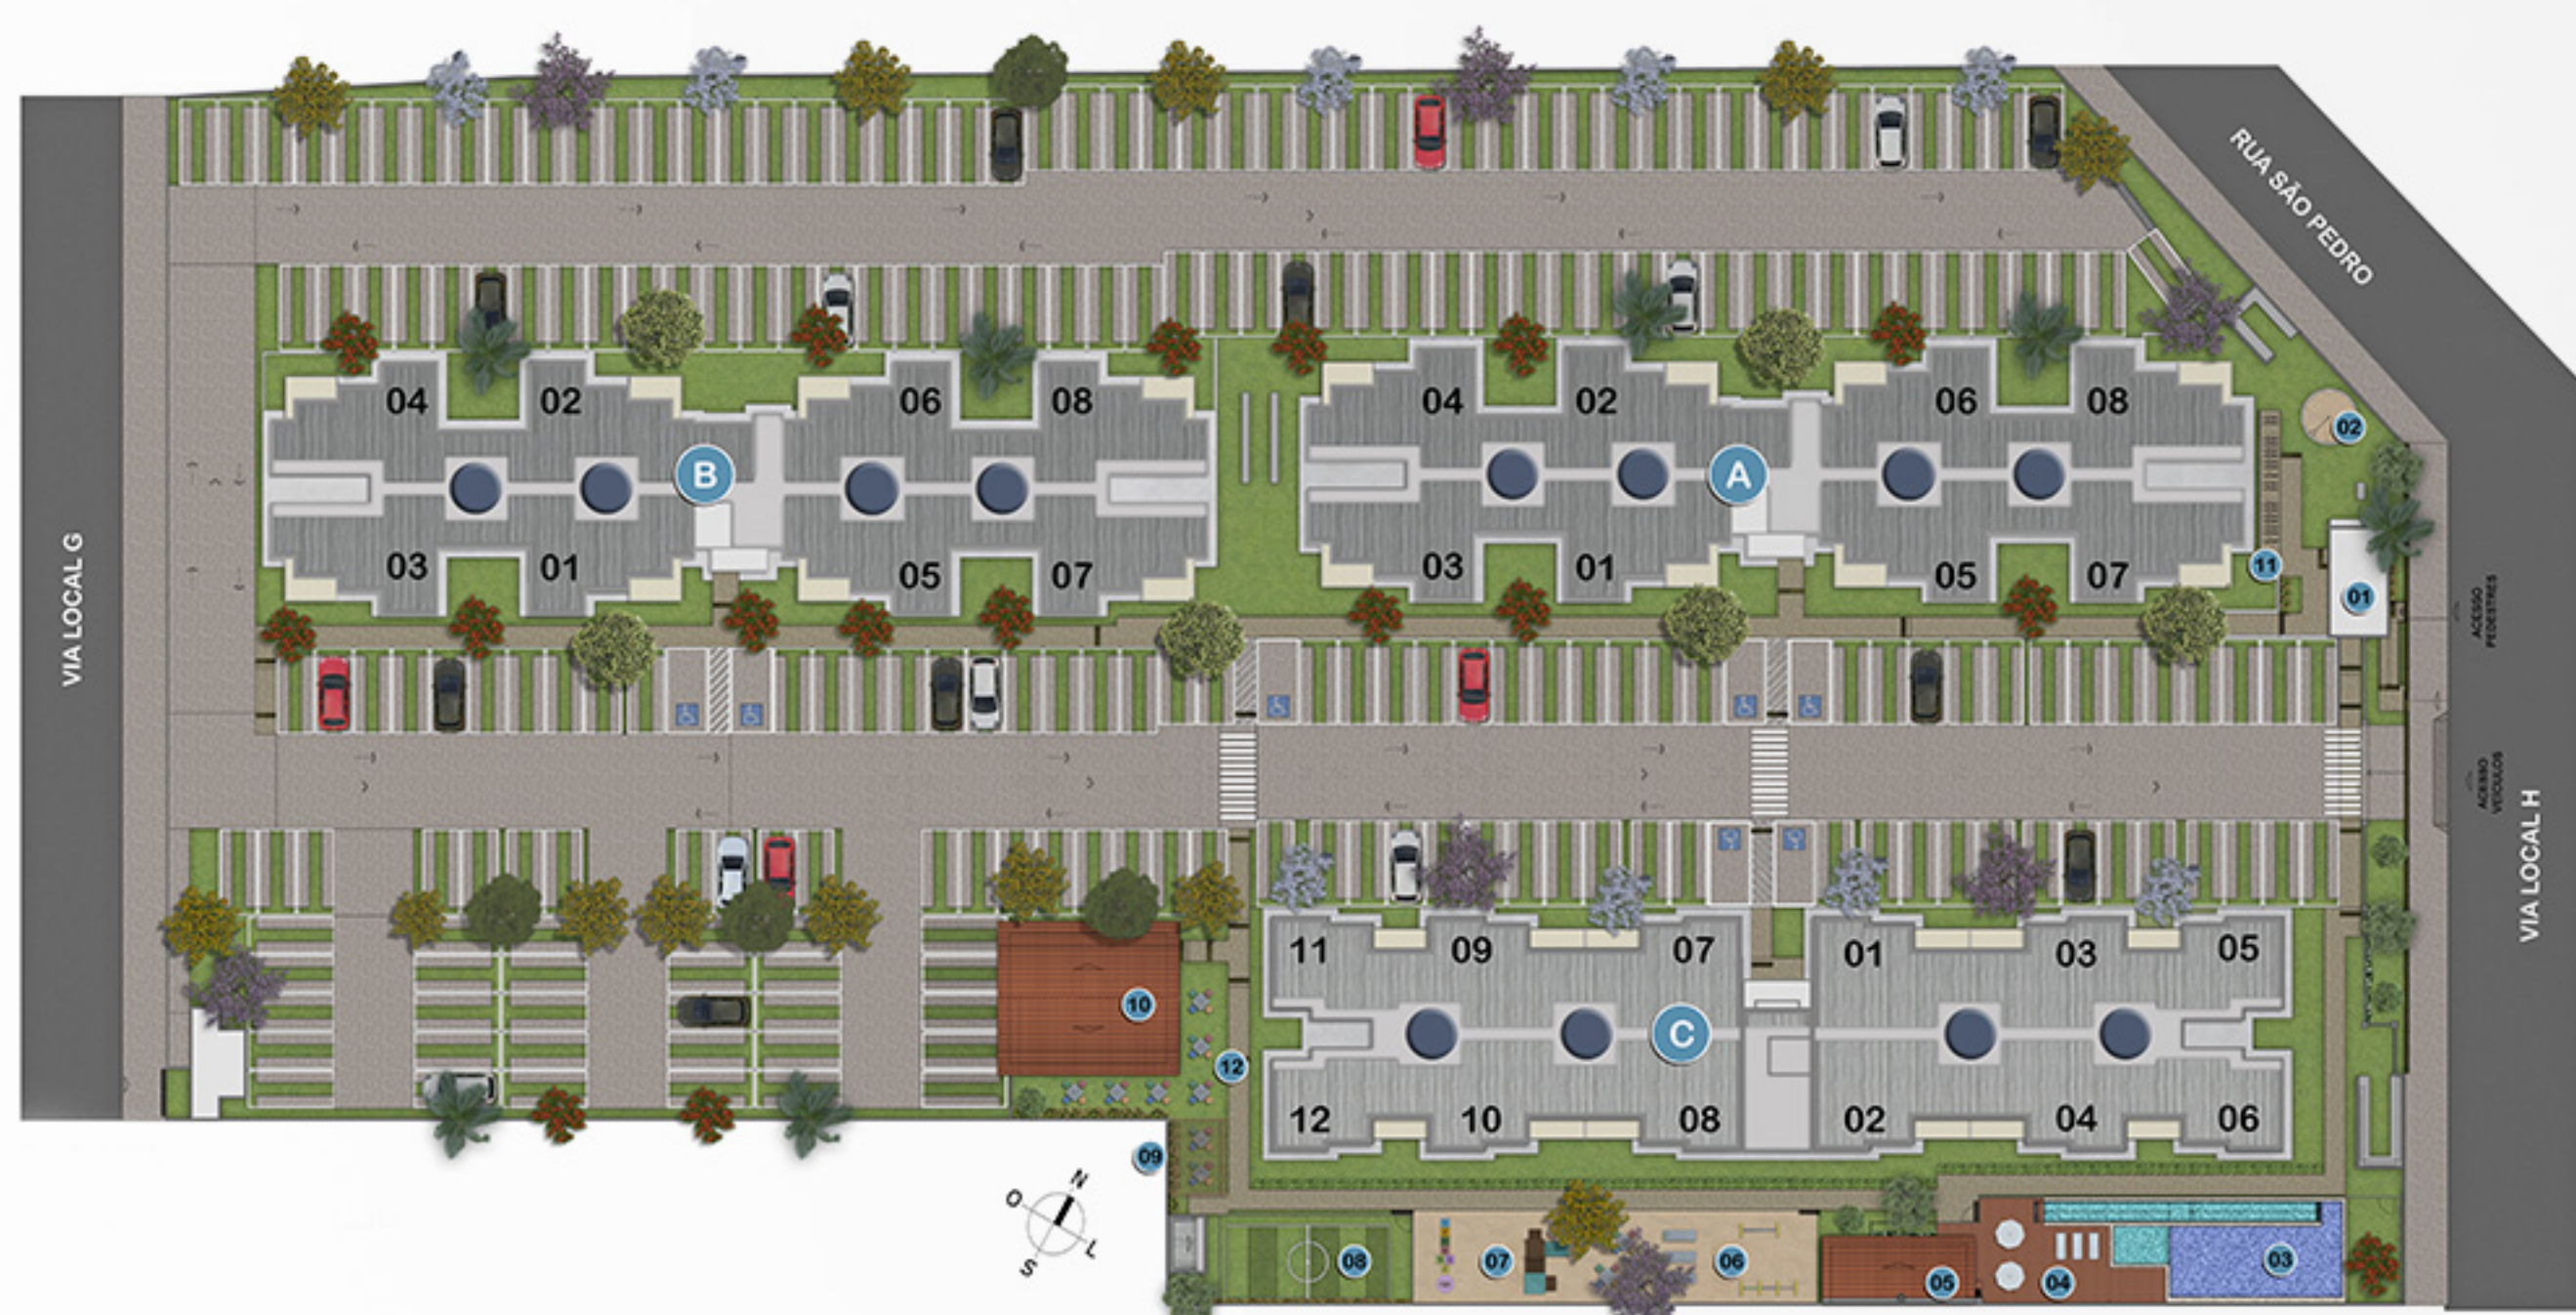

**CLIQUE E CONHEÇA MAIS
SOBRE A LOCALIZAÇÃO**

O EMPREENDIMENTO

- COMPOSTO POR 03 TORRES COM 08 ANDARES
- GUARITA DE SEGURANÇA COM CONTROLE DE ACESSO
- CÂMERAS DE SEGURANÇA
- ALARME COM SENSOR DE PRESENÇA
- WI-FI NAS NAS ÁREAS COMUNS
- GÁS ENCANADO
- VIAS DE CIRCULAÇÃO PAVIMENTADAS

ÁREA DE LAZER ENTREGUE EQUIPADA E DECORADA

- PISCINA ADULTO COM PRAINHA
- DECK
- CHURRASQUEIRA
- ACADEMIA AO AR LIVRE
- PLAYGROUND
- MINICAMPO
- GAZEBO
- SALÃO DE FESTAS
- MESA DE JOGOS

GUARITA

PISCINA

CHURRASQUEIRA

ACADEMIA

PLAYGROUND

MINICAMPO

GAZEBO

SALÃO DE FESTAS

MESA DE JOGOS

IMPLANTAÇÃO

- 01 - GUARITA
- 02 - SPEED BALL
- 03 - PISCINA ADULTO COM PRAINHA
- 04 - DECK
- 05 - CHURRASQUEIRA
- 06 - ACADEMIA DESCOBERTA
- 07 - PLAYGROUND
- 08 - MINICAMPO GRAMADO
- 09 - GAZEBO
- 10 - SALÃO DE FESTAS
- 11 - BICICLETÁRIO
- 12 - MESA DE JOGOS

O APARTAMENTO

TIPO 1

- 3 QUARTOS, SENDO 1 SUÍTE
- VARANDA
- SALA PARA 2 AMBIENTES
- WC SOCIAL
- COZINHA
- ÁREA DE SERVIÇO

**CLIQUE E FAÇA
O TOUR VIRTUAL**

O APARTAMENTO

TIPO 2

- 2 QUARTOS, SENDO 1 SUÍTEE
- VARANDA
- SALA PARA 2 AMBIENTES
- WC SOCIAL
- COZINHA
- ÁREA DE SERVIÇO