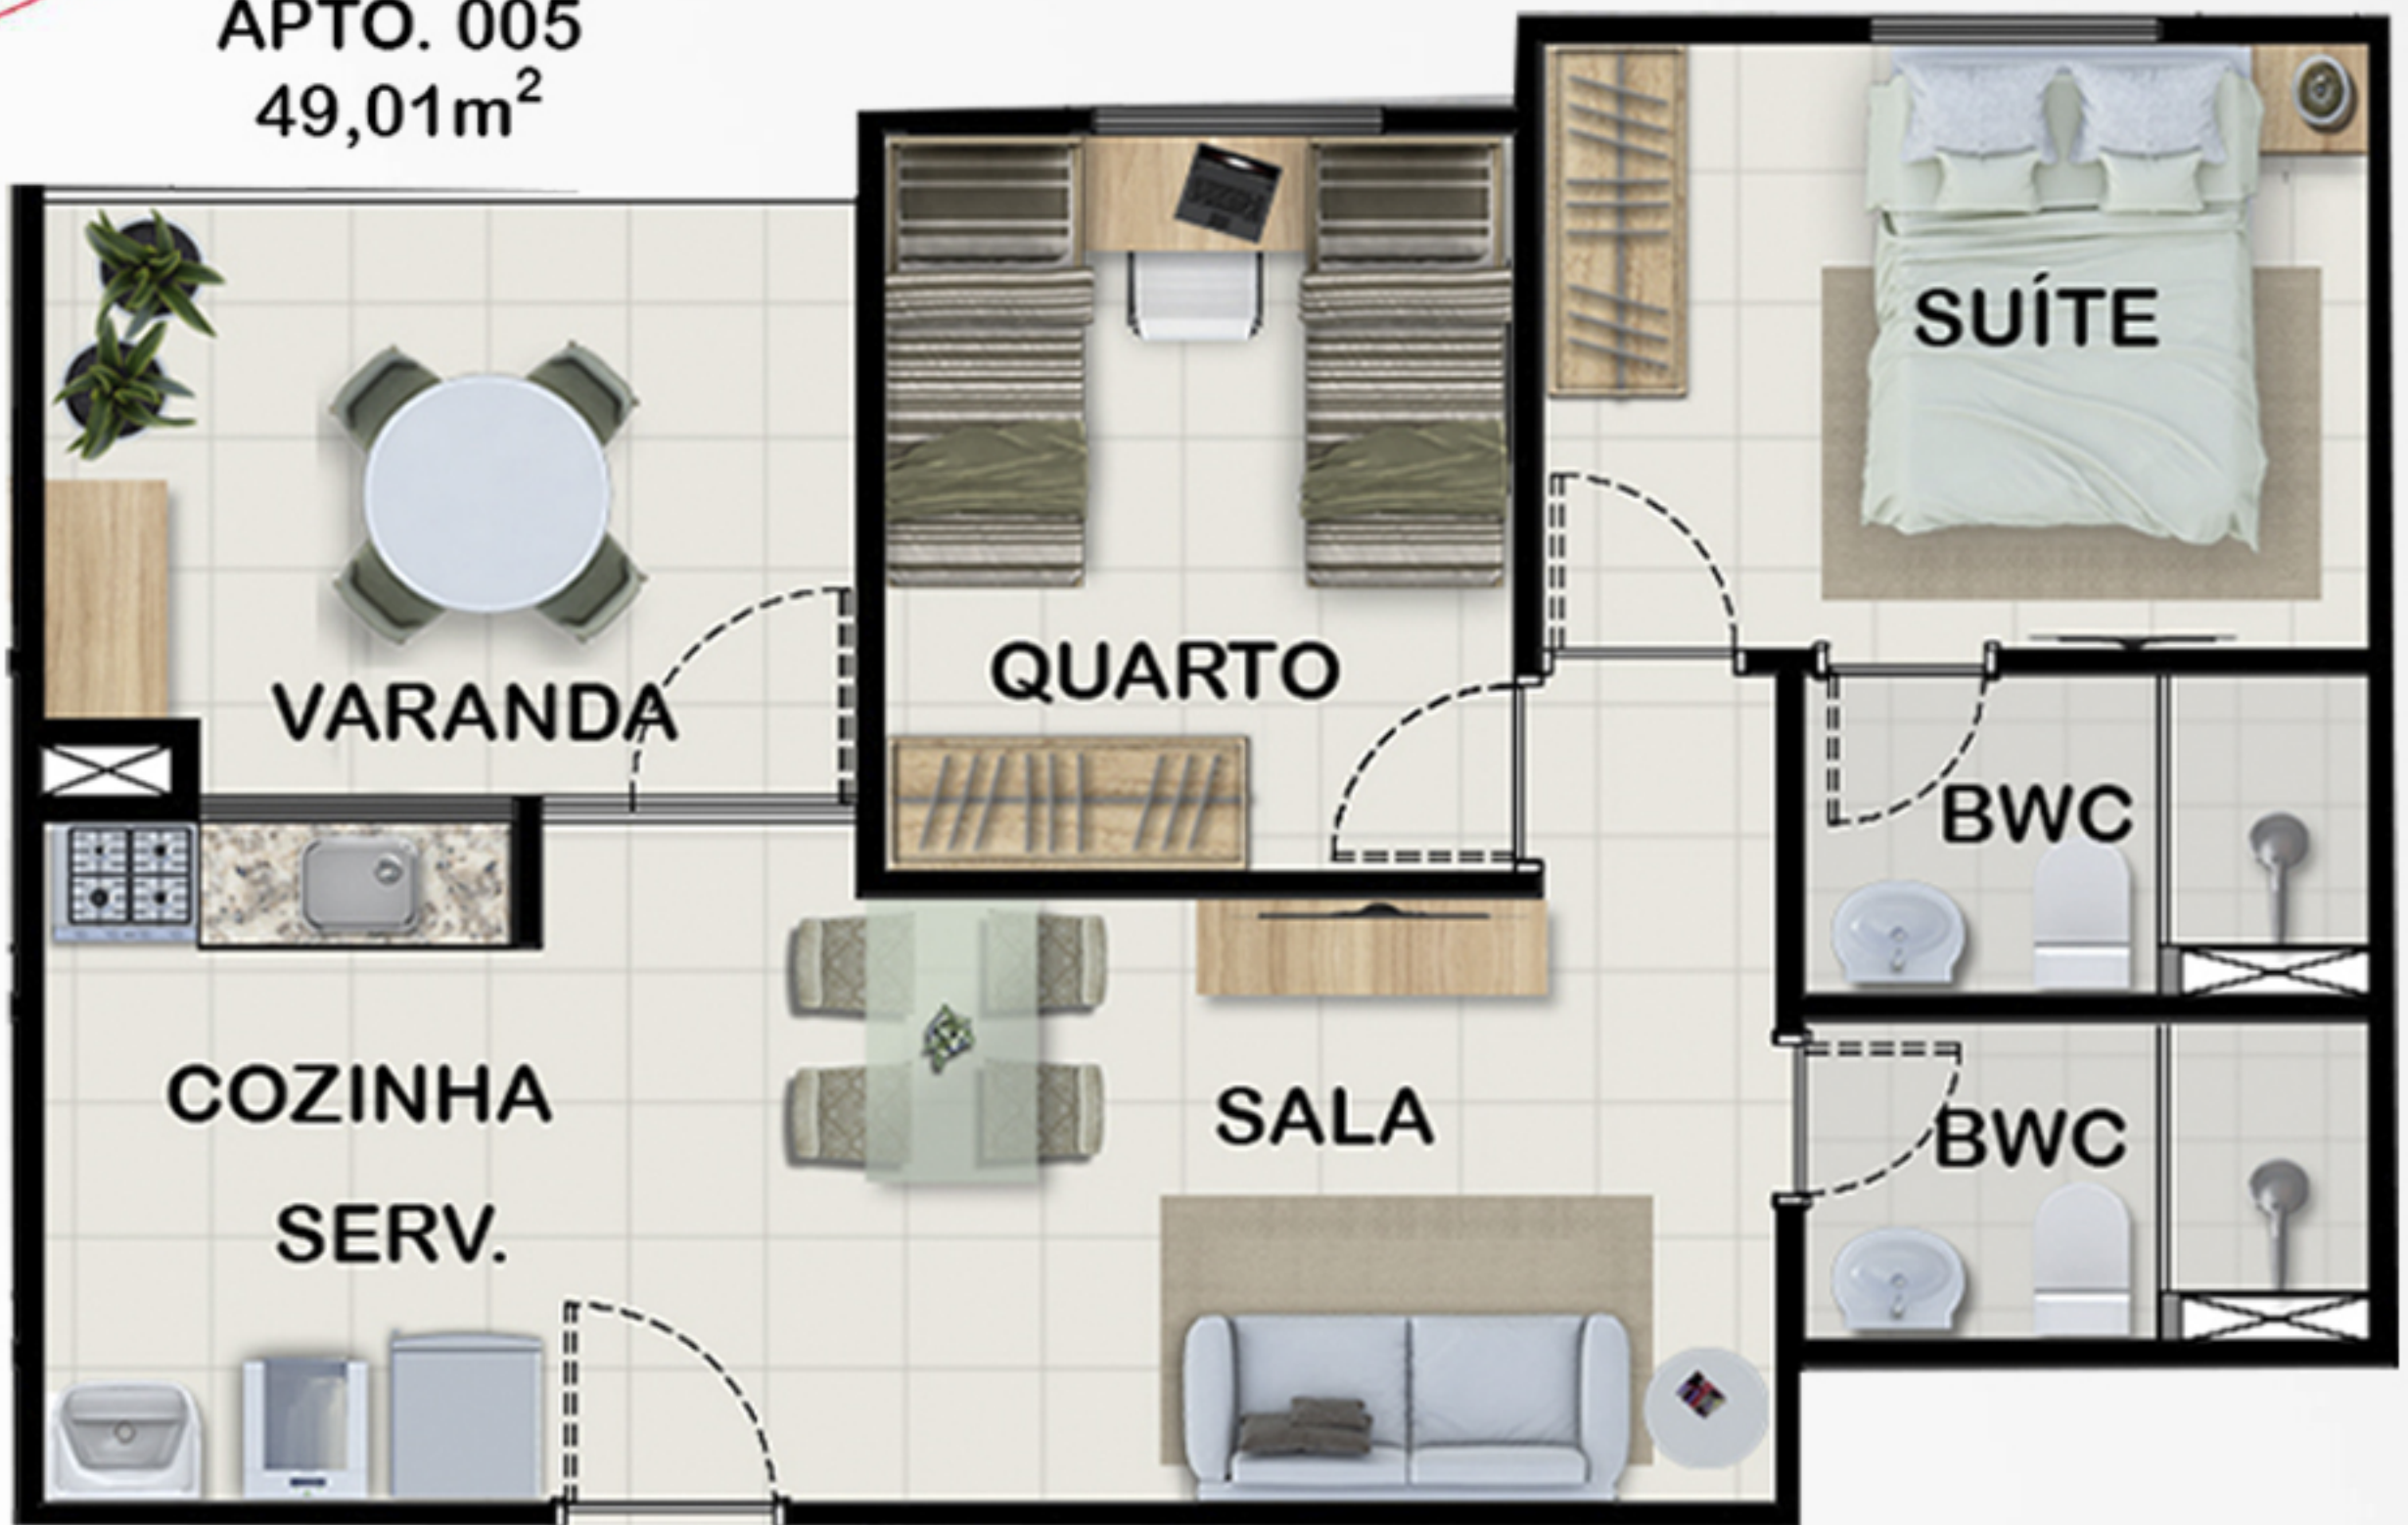

O APARTAMENTO

TIPO 1

- 3 QUARTOS, SENDO 1 SUÍTE
- VARANDA
- SALA PARA 2 AMBIENTES
- WC SOCIAL
- COZINHA
- ÁREA DE SERVIÇO

**CLIQUE E FAÇA
O TOUR VIRTUAL**

O APARTAMENTO

TIPO 2

- 2 QUARTOS, SENDO 1 SUÍTEE
- VARANDA
- SALA PARA 2 AMBIENTES
- WC SOCIAL
- COZINHA
- ÁREA DE SERVIÇO

VARANDA 3 QUARTOS

VARANDA 2 QUARTOS

SALA

SUÍTE

COZINHA E ÁREA DE SERVIÇO

PLANTAS TIPO 1

PLANTA BAIXA PAVIMENTO TÉRREO BLOCOS A E B

PLANTA BAIXA PAVIMENTO TIPO BLOCO A E B

PLANTAS TIPO 2

**PLANTA BAIXA
PAVIMENTO TÉRREO
BLOCO C**

**APTO. 005
49,01m²**

**PLANTA BAIXA
PAVIMENTO TIPO
BLOCO C**

**APTO. 105 ao 705
45,39m²**

DIFERENCIAIS

Este empreendimento será entregue com a área de lazer equipada e contará com tomadas USB nos apartamentos, preparação para wi-fi nas áreas comuns, câmeras de segurança e alarme com sensor de presença.